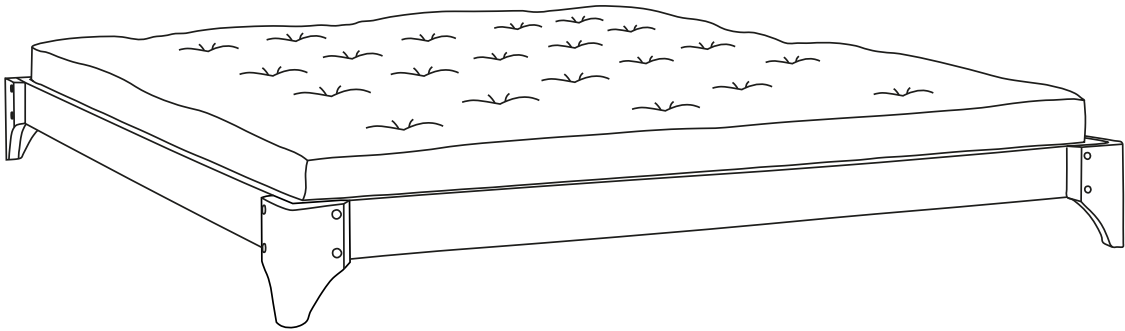

Assembly instruction

ELAN BED

karup

DESIGN

Thank you for your purchase

Tak for din bestilling
Herzlichen Dank für Ihren Einkauf
Vă mulțumim pentru comandă
Merci de votre achat
Bedankt voor uw aankoop
Děkujeme vám za váš nákup
Grazie per il tuo acquisto
Gracias por su compra
Kiitos ostoksestasi
Takk for bestillingen din
Dziękujemy za zakup
Спасибо за покупку
Tack för ditt köp
ご購入ありがとうございます。
구매해 주셔서 감사합니다

Futon.dk

FITTINGS

A x 18

∅10 x
40mm

B x 4

M6 x
70mm

C x 4

M6 x
13mm